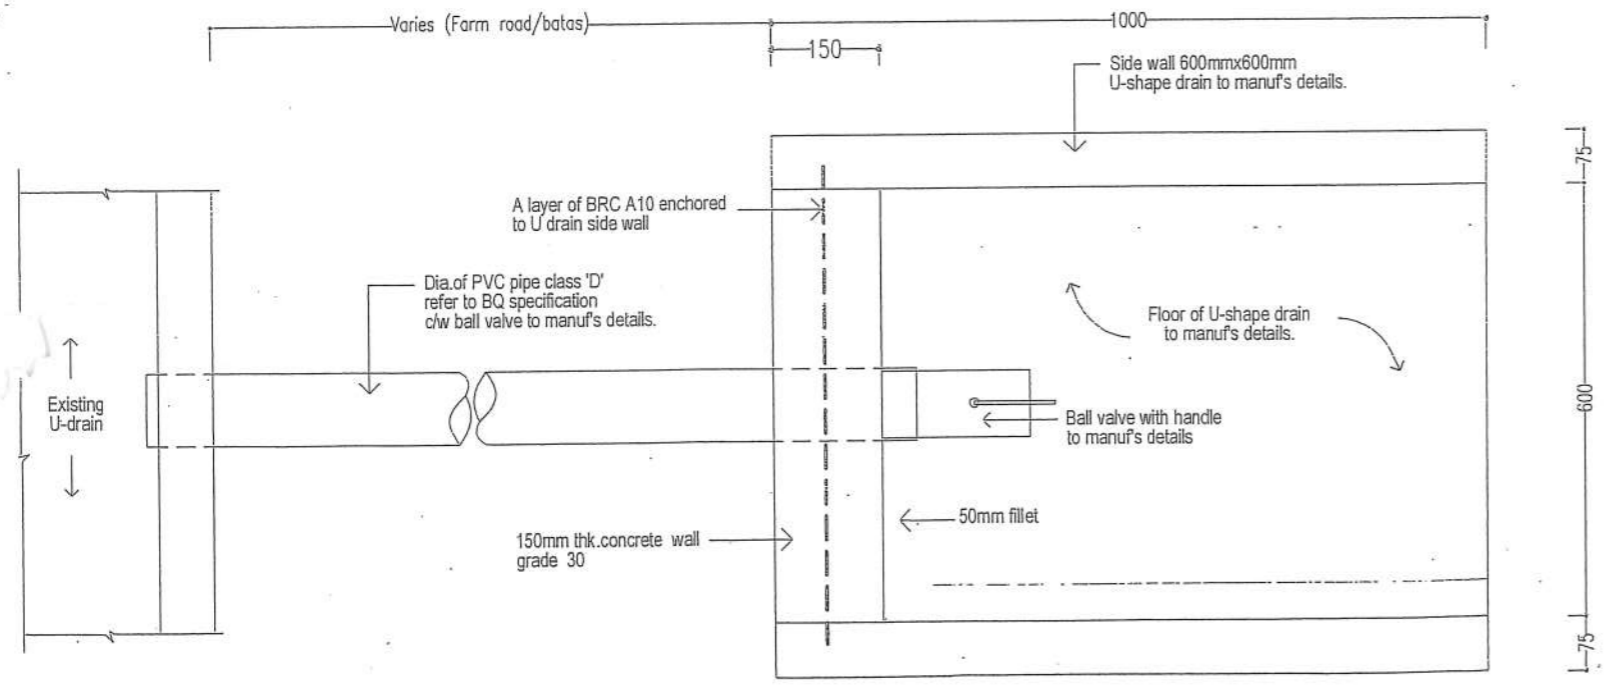

PLAN

IPPP
PULAU PINANG
KAWASAN PEMBANGUNAN PERTANIAN BERSEPADU
PULAU PINANG
Jalan Jelawat, Bandar Seberang Jaya,
13700 Perai, Pulau Pinang
Tel: 04-3907801
Fax no: 04-3907803

BUTIRAN	NOTA PONDASIAN	TANDA TANGAN	TARIKH

KAWASAN PEMBANGUNAN PERTANIAN BERSEPADU PULAU PINANG
FARM IRRIGATION TURNOUT CHAMBER WITH BALL VALVE

INILAH PELAN YANG BERKENAAN DI DALAM KONTRAK NO

[Signature]
HJ KHIRLUDDIN BIN DARUS
JURUTERA PROJEK
KAWASAN PEMBANGUNAN PERTANIAN BERSEPADU
NEGERI PULAU PINANG

[Signature]
MOHD ZAIROL AZMI BIN MOHD ZAINUN
PENOLONG JURUTERA KANAN
KAWASAN PEMBANGUNAN PERTANIAN BERSEPADU
NEGERI PULAU PINANG

TANDA TANGAN	NAMA	TARikh	SEKIL
<i>[Signature]</i>	MOHD ZAIROL AZMI	DEC. 2014	1 : 50 & AS SHOWN
DIUBAHSUAI OLEH	MARZI KJ B TAMMAT	DEC. 2014	NO. PELAN : IADA STD/N-14-13
DISEMUK OLEH			NO. NEG
			NO. KABINET