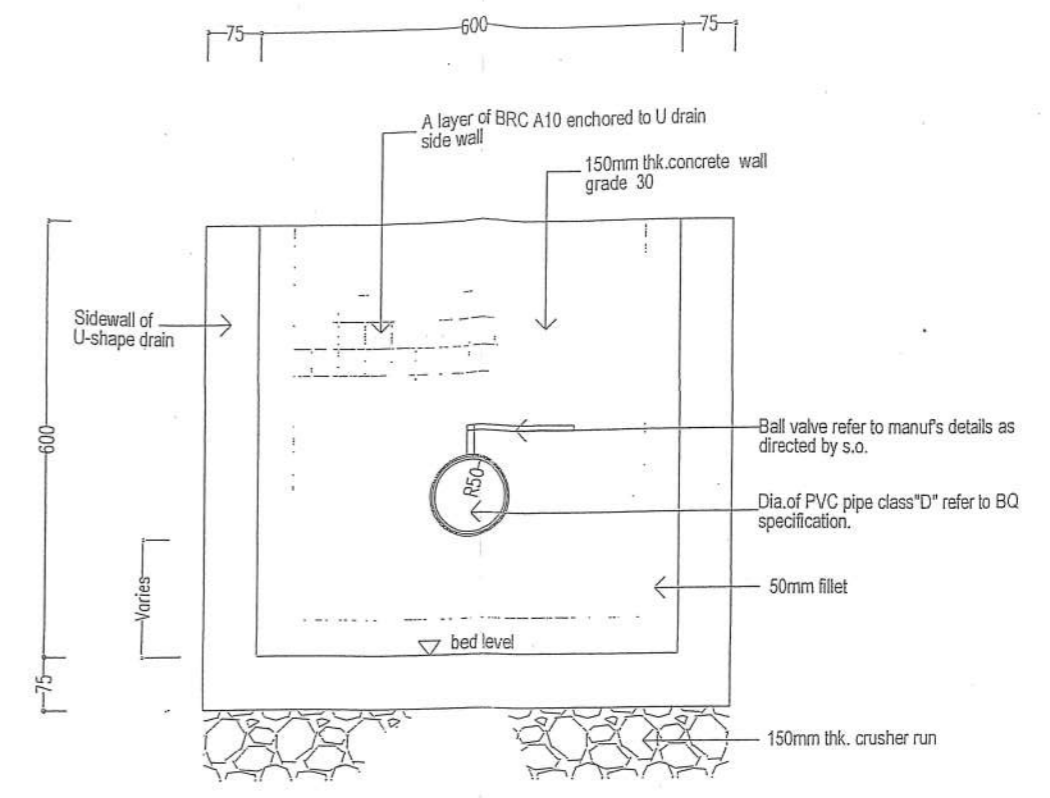

FRONT ELEVATION